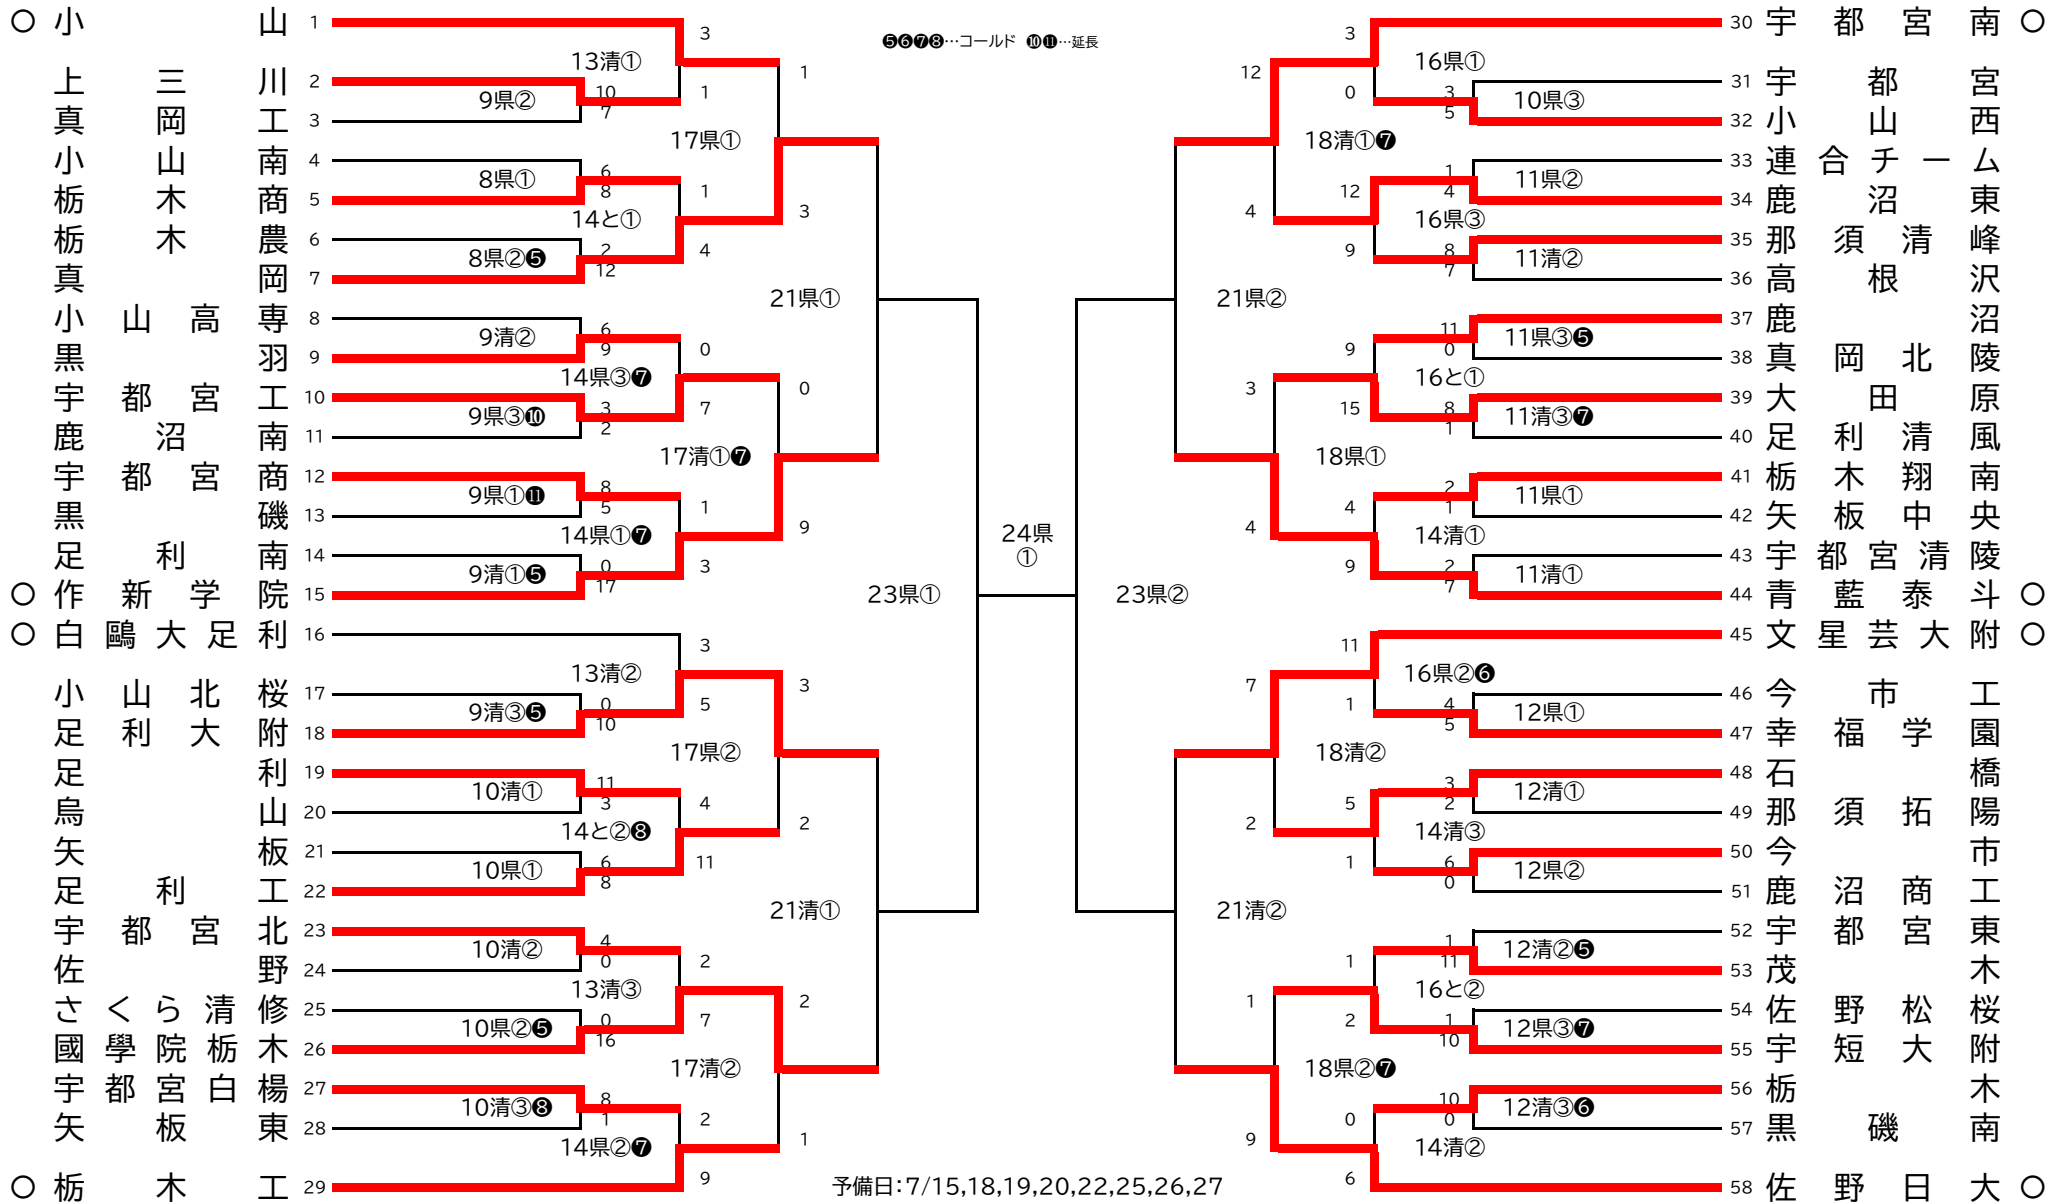

# 第104回全国高等学校野球選手権栃木大会組合せ

期 日 令和4(2022)年7月8日~24日の12日間  
 会 場 県:栃木県総合運動公園野球場 清:宇都宮清原球場 と:とちぎ木の花スタジアム  
 開 会 式 令和4(2022)年7月8日(金)午前9:00~ 栃木県総合運動公園野球場  
 開 始 予 定 時 間 各球場①9:00開始予定 ②③前試合終了40分後  
 連 合 チ ー ム ただし、開会式当日県①10:50開始予定 決勝戦県①10:00開始予定  
 壬生・益子芳星・佐野東・那須 (登録チーム名:壬生・益子・佐東・那須)

- 小 山
- 上 三
- 真 岡
- 小 山
- 黒 都
- 宇 沼
- 黒 都
- 足 利
- 作 新
- 白 鷗
- 小 山
- 足 利
- 足 利
- 矢 足
- 足 利
- 佐 都
- さ 都
- 國 宇
- 宇 都
- 矢 板
- 栃 木

- 1 川 工 南 農 岡 専 羽 工 南 商 磯 南 院 利
- 2 川 工 南 農 岡 専 羽 工 南 商 磯 南 院 利
- 3 川 工 南 農 岡 専 羽 工 南 商 磯 南 院 利
- 4 川 工 南 農 岡 専 羽 工 南 商 磯 南 院 利
- 5 川 工 南 農 岡 専 羽 工 南 商 磯 南 院 利
- 6 川 工 南 農 岡 専 羽 工 南 商 磯 南 院 利
- 7 川 工 南 農 岡 専 羽 工 南 商 磯 南 院 利
- 8 川 工 南 農 岡 専 羽 工 南 商 磯 南 院 利
- 9 川 工 南 農 岡 専 羽 工 南 商 磯 南 院 利
- 10 川 工 南 農 岡 専 羽 工 南 商 磯 南 院 利
- 11 川 工 南 農 岡 専 羽 工 南 商 磯 南 院 利
- 12 川 工 南 農 岡 専 羽 工 南 商 磯 南 院 利
- 13 川 工 南 農 岡 専 羽 工 南 商 磯 南 院 利
- 14 川 工 南 農 岡 専 羽 工 南 商 磯 南 院 利
- 15 川 工 南 農 岡 専 羽 工 南 商 磯 南 院 利
- 16 川 工 南 農 岡 専 羽 工 南 商 磯 南 院 利
- 17 桜 附 利 山 板 工 北 野 修 木 楊 東
- 18 桜 附 利 山 板 工 北 野 修 木 楊 東
- 19 桜 附 利 山 板 工 北 野 修 木 楊 東
- 20 桜 附 利 山 板 工 北 野 修 木 楊 東
- 21 桜 附 利 山 板 工 北 野 修 木 楊 東
- 22 桜 附 利 山 板 工 北 野 修 木 楊 東
- 23 桜 附 利 山 板 工 北 野 修 木 楊 東
- 24 桜 附 利 山 板 工 北 野 修 木 楊 東
- 25 桜 附 利 山 板 工 北 野 修 木 楊 東
- 26 桜 附 利 山 板 工 北 野 修 木 楊 東
- 27 桜 附 利 山 板 工 北 野 修 木 楊 東
- 28 桜 附 利 山 板 工 北 野 修 木 楊 東
- 29 工